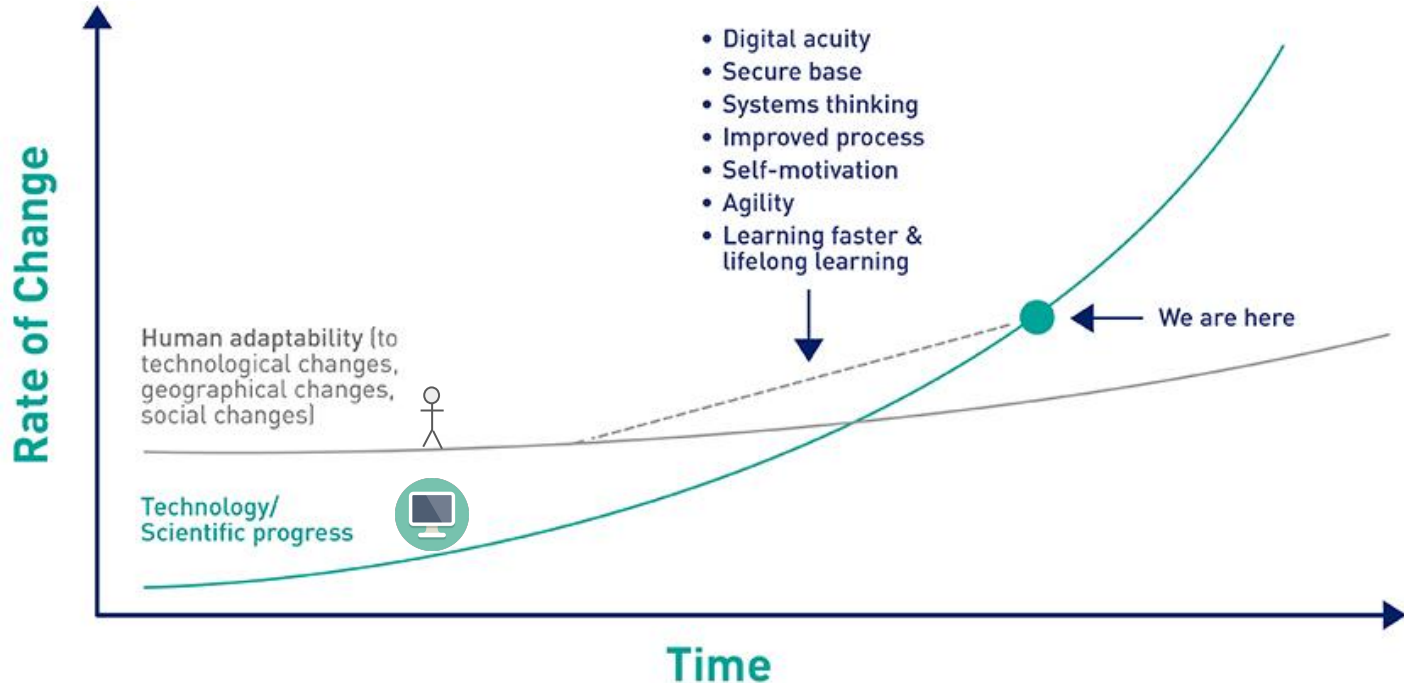

What Happens in an Internet Minute?

And Future Growth is Staggering

knowledge accumulation

โลกเปลี่ยนเร็ว สุดท้ายก็คือ **การเรียนรู้ด้วยตนเอง**

รู้ว่าเป็นประโยชน์ทำ
รู้ว่าไม่เป็นประโยชน์ ไม่ทำ

ทำไมโลกถึงเปลี่ยนแปลงเร็ว ?

The Evolution of the Telephone

Moore's law กฎของมัวร์

Moore's law กฎของมัวร์

Humans' ability to adapt to technology

ทรานซิสเตอร์ในสมองกล จะเพิ่มขึ้นเป็นเท่าตัวประมาณทุก ๆ สองปี (2, 4, 8, 16, 32, 64, 128, 512....)

future

Technology disruption

Education in the metaverse

Apple's Vision Pro SDK

Apple's Vision Pro SDK

Deep Fakes

ใช้ AI แต่งเพลง

Gemini Advanced ▾